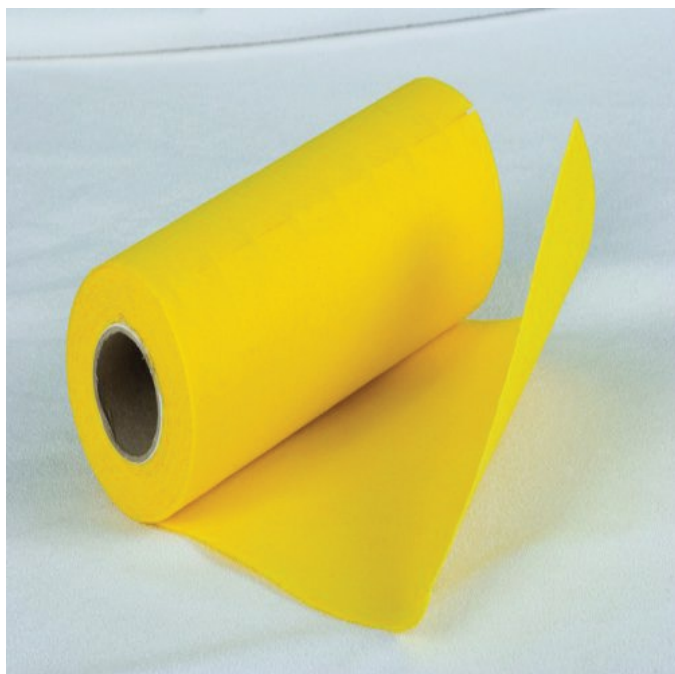

Они прекрасно смотрятся как в столовой дома или в помещении ресторана, так и в летнем кафе на открытом воздухе.

Это идеальное решение для повседневного использования!

- Особенности:
- Выглядит и драпируется, как хлопок
 - Водонепроницаема
 - Устойчива к любым загрязнениям
 - Очищается влажной губкой
 - Можно стирать в теплой воде
 - Можно гладить с изнаночной стороны.

САЛФЕТКА ДЛЯ ПЫЛИ ABSO "Микрополиэстер"

Описание: Салфетка прекрасно подходит для очистки как влажной, так и сухой поверхности.

Можно стирать в стиральной машине с применением порошка.

Особенности: Эффективно удаляет пыль и грязь, не оставляя на поверхности следов и разводов.

САЛФЕТКА ABSO "Вискоза"

Описание: Салфетка прекрасно подходит для очистки как влажной, так и сухой поверхности.

Можно стирать в стиральной машине с применением порошка.

Особенности: Эффективно удаляет пыль и грязь, не оставляя на поверхности следов и разводов. Прекрасно впитывает жидкость!