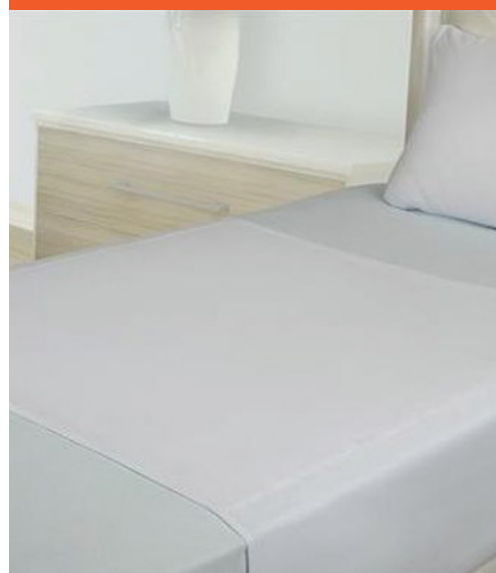

FLANCY 110 / АБСОРБИРУЮЩАЯ ПЕЛЕНКА

Состав:	1-я сторона: % 80 -хлопок, 20%- полиэстерное микроволокно; 2-я сторона: % 100 полиэстерное микроволокно
Мембрана:	Полиуретановая
Поверхностная плотность:	240±10 г/м²
Инструкция по эксплуатации:	
Кромки:	Произведены из поликоттона и не ламинированы полиуретановой мембраной
Цвет:	
Тип:	

Flancy 110 - двусторонняя фланелевая ткань с полиуретановой мембраной. Фланель представляет собой хлопчатобумажную ткань с начёсанным ворсом, благодаря которому изделия хорошо сохраняют тепло. За счёт наличия полиэстера в составе ткани имеет высокие показатели износостойкости. Водонепроницаемая, "дышащая", антиаллергенная и антибактериальная пропитка, защита от пылевых клещей.