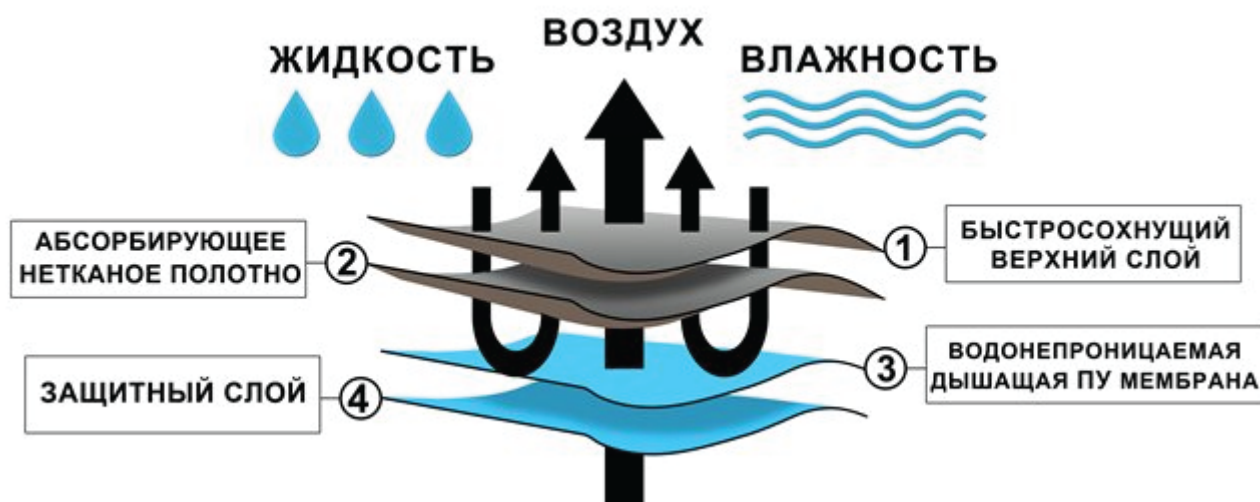

Пелёнка с каждой стиркой увеличивает свои впитывающие свойства!!! Допускается более 300 циклов стирок - выгодно, удобно, практично, гигиенично.

Пелёнки многоразового использования можно стирать в стиральной машинке при температуре до 100 градусов, с использованием любого стирального порошка и кондиционера.

Пелёнка состоит из 4 слоёв, соединенных между собой по особой технологии:

1-ый слой: 100% полиэфирная ткань - рашелевое трикотажное полотно 160 г/м²

2-ой слой: 80% полиэфир 20% вискозное иглопробивное нетканое полотно 200 г/м²

3-ий слой: дышащая и водостойкая полиуретановая мембрана 30 г/м²

4-ый слой: 100% полиэфирное трикотажное полотно 45г/м²

Особенности: первый (поверхностный) слой ABSO изготовлен из высокотехнологического волокна, которое позволяет быстро пропускать нежелательную жидкость в нижние слои и быстро высыхает. Жидкость впитывается, поверхность остается сухой, а полиуретановая мембрана не допускает проникновение жидкости на пол. Таким образом, жидкость остается блокированной в промежуточных слоях.